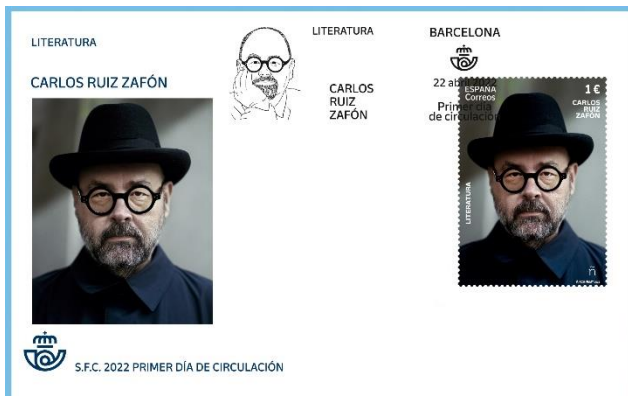

OTROS SELLOS Y MATASELLOS

ARTE URBANO.MUELLE

REVERSO

AVVERSO

EFEMÉRIDES. 50 AÑOS UNIVERSIDAD POLITÉCNICA DE MADRID

LITERATURA. CARLOS RUIZ ZAFÓN

#8M TodoElAño

EFEMÉRIDES. 50 AÑOS DEL FALLECIMIENTO DE CLARA CAMPOAMOR

SANIDAD.ISABEL ZENDAL

VALORES CÍVICOS. WORLD CENTRAL KITCHEN,JOSE ANDRÉS

MATASELLOS DE PRIMER DÍA DE CIRCULACIÓN PARA LA TARJETA DE GALDÓS (válido solo para la tarjeta y estará todos los días)

REVERSO

Nombre: LITERATURA. BENITO PÉREZ GALDÓS