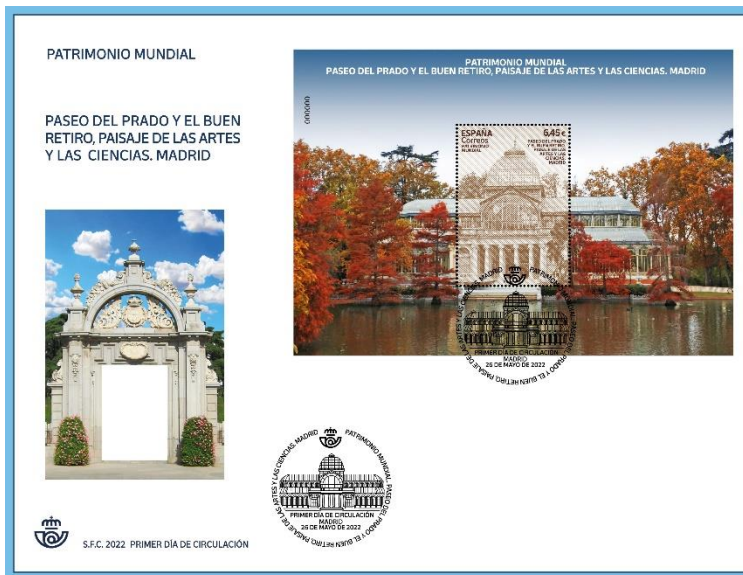

MATASELLOS Y PRODUCTOS PLAZA MAYOR 2022: MADRID
PATRIMONIO MUNDIAL

Del 26 al 29 de mayo del 2022

MATASELLOS CONMEMORATIVO PLAZA MAYOR 2022 (válido para todos los sellos, mínimo tarifa 0,75, y todos los días).

MATASELLOS CONMEMORATIVO (válido para cada una de las 2 estampillas (cada diseño va con su matasellos y todos los días). Este va con tinta de secado rápido.

SOBRES PRIMER DÍA ATM

MATASELLOS DE PRIMER DÍA DE CIRCULACIÓN (válido solo para la hoja y la prueba y estará todos los días/ Después se dejará en Cibeles unos días)

SOBRE DE PRIMER DÍA TROQUELADO

PRUEBA DE ARTISTA CON REPRODUCCIÓN DE SELLO DE PLATA CON POLICROMÍA

MATASELLOS DE PRESENTACIÓN EN MADRID PARA LA EMISIÓN DE PATRIMONIO MUNDIAL

MATASELLOS GIGANTE

OTROS MATASELLOS DE TARJETAS

1. TARJETA POSTAL CON UN MATASELLOS CONMEMORATIVO

DEDICADA A LA PUERTA DE ALCALÁ ES PARA QUE PEGUEN LAS ATM

2. TARJETA LENTICULAR TUSELLO: PALACIO DE CRISTAL DE DÍA Y DE NOCHE

REVERSO

ANVERSO

MATASELLOS CONMEMORATIVO