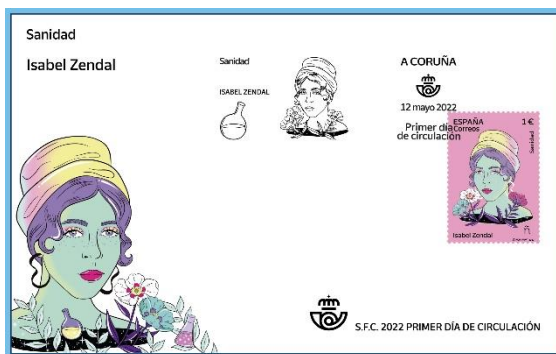

SANIDAD.ISABEL ZENDAL