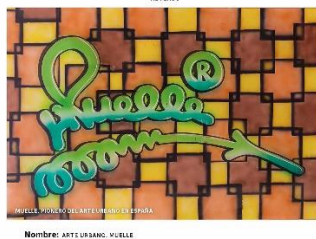

MATASELLOS ESPECIALES

MATASELLOS QUE APARECE IMPRESO EN LA EDICIÓN ESPECIAL DE LA SOMBRA DEL VIENTO, ESTARÁ DISPONIBLE FÍSICAMENTE DESDE EL VIERNES 27-5-22

MATASELLOS CONMEMORATIVO
DEL LIBRO LA SOMBRA DEL VIENTO
DE CARLOS RUIZ ZAFÓN
Barcelona, 23 de abril de 2022
Sant Jordi 2022

MATASELLOS DE PRIMER DÍA #8M TodoElAño en color morado disponible todos los días

OTROS SELLOS Y MATASELLOS

ARTE URBANO.MUELLE

REVERSO

AVVERSO