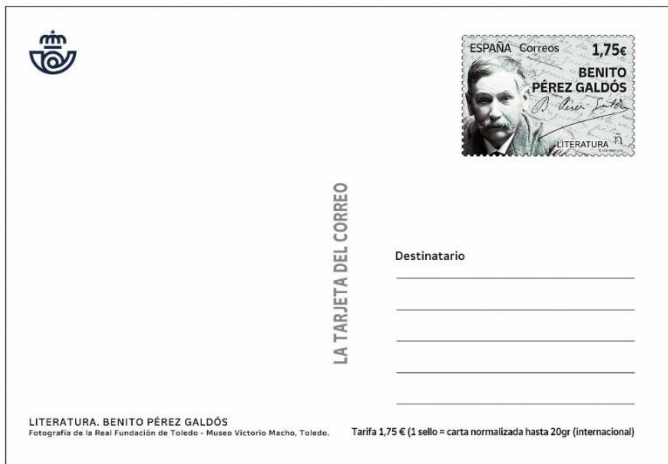

Nombre: LITERATURA. BENITO PÉREZ GALDÓS

ANVERSO